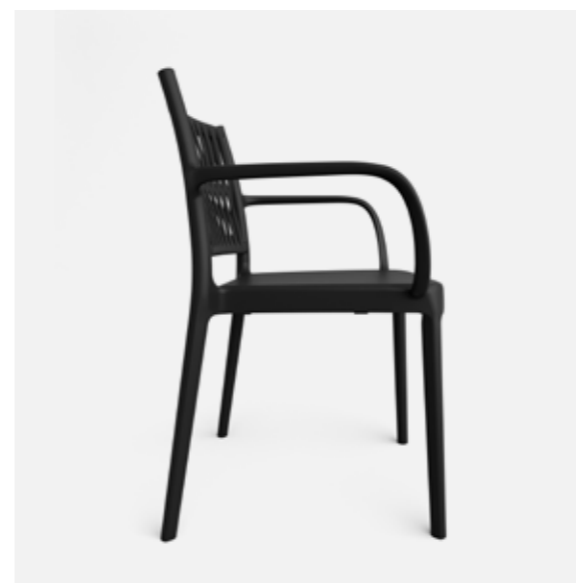

Poltrona Lié

La stessa leggerezza, più comfort.

La poltrona Lié riprende il segno essenziale della sedia e lo arricchisce con una presenza più accogliente.

I braccioli ampliano il comfort senza appesantire il disegno, mantenendo la stessa linea pulita e contemporanea.

È ideale per aree lounge, terrazze, dehors e zone relax, ma si inserisce con naturalezza anche negli ambienti domestici.

Una soluzione coordinata per creare spazi armoniosi, funzionali e piacevoli da vivere.

Lié Armchair

The same lightness, with extra comfort.

Lié armchair takes the essential design of the chair and adds a more welcoming presence.

The armrests increase comfort without weighing down the shape, preserving the same clean and contemporary line.

Ideal for lounges, terraces, outdoor areas and relaxation spaces, it also fits naturally into residential interiors.

A coordinated solution to create harmonious, functional and pleasant spaces.