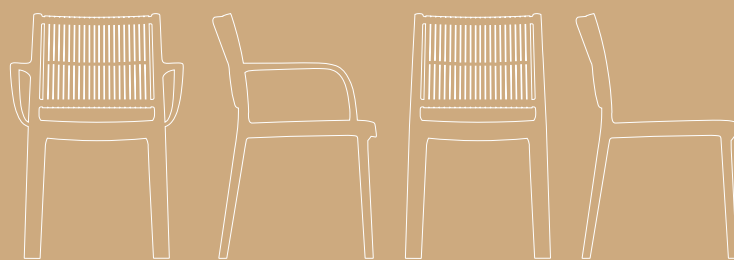

www.grandsoleilspa.it

**STABILIMENTI E
UFFICI COMMERCIALI**

IGAP S.p.A. | Via Garibaldi 244
46013 Canneto S/Oglio (MN)
Italy

TEL:
+39.0376.7172200

FAX:
+39.0376.7172290

EMAIL:
grandsoleil@grandsoleilspa.it