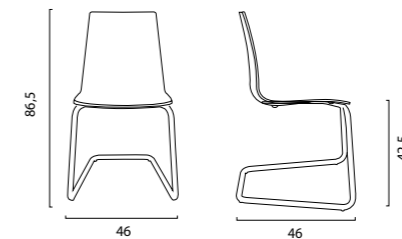

Aeterna

Sedia in policarbonato con gambe a c
Polycarbonate chair with c legs

SEDIA AETERNA IN POLICARBONATO TRASPARENTE (SUPERFICIE ANTIGRAFFIO) Gambe in acciaio cromato a C, d. 22 mm. Articolo da montare. AETERNA TRANSPARENT POLYCARBONATE CHAIR (SCRATCHPROOF SURFACE). Round chromed steel (d. 22 mm.). Ready to assemble.

DIMENSIONI | DIMENSIONS (cm)

LOGISTICA | LOGISTIC

		PESO WEIGHT (kg)
PZ. CARTONE PCS. BOX	4	6,8
N. CARTONI PALLET N. BOXES PALLET	8	
DIM. CARTONE BOX SIZE (cm)	59 x 55,5 x 50 h	
PZ. PALLET PCS. PALLET	32	
MISURE PALLET PALLET DIM. (cm)	120 x 111 x 117 h	
PZ. BILICO PCS. TRUCK	1.536	
PZ. 40' CTR PCS. 40' CTN	1.280	