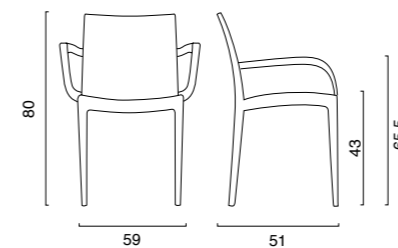

# Firenze

Poltrona polipropilene ignifugo  
Fire-retardant polypropylene armchair

Linea Ignifuga 

Linea Ignifuga 

**POLTRONA FIRENZE IGNIFUGA**  
**Classe 1 – Reazione al fuoco (norma UNI 9177)**  
**Certificazioni domestico & contract**  
**FIRENZE FIRE-RETARDANT ARMCHAIR**  
**Class 1 – Reaction to fire (UNI 9177 standard)**  
**Certifications domestic & contract**

## DIMENSIONI | DIMENSIONS (cm)

## LOGISTICA | LOGISTIC

		PESO   WEIGHT (kg)
<b>PZ. PALLET   PCS. PALLET</b>	<b>24</b>	<b>4,1</b>
<b>MISURE PALLET   PALLET DIM. (cm)</b>	<b>100 x 60 x 234 h</b>	
<b>PZ. BILICO   PCS. TRUCK</b>	<b>1.392</b>	
<b>PZ. 40' CTR   PCS. 40' CTN</b>	<b>1.104</b>	