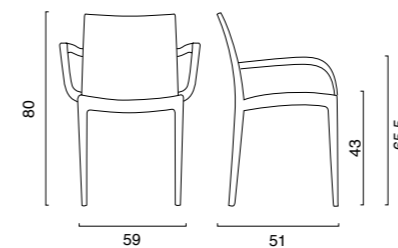

Firenze

Poltrona polipropilene ignifugo
Fire-retardant polypropylene armchair

Linea Ignifuga 

Linea Ignifuga 

POLTRONA FIRENZE IGNIFUGA
Classe 1 – Reazione al fuoco (norma UNI 9177)
Certificazioni domestico & contract
FIRENZE FIRE-RETARDANT ARMCHAIR
Class 1 – Reaction to fire (UNI 9177 standard)
Certifications domestic & contract

COLORI COLORS	CODICE ITEM CODE	COD.EAN EAN CODE
 ANTRACITE ANTHRACITE	S6637YIGNI	8.005.465.976.596
 BIANCO WHITE	S6637BIGNI	8.005.465.976.589

DIMENSIONI | DIMENSIONS (cm)

IMPILABILE | STACKABLE

LOGISTICA | LOGISTIC

		PESO WEIGHT (kg)
PZ. PALLET PCS. PALLET	24	4,1
MISURE PALLET PALLET DIM. (cm)	100 x 60 x 234 h	
PZ. BILICO PCS. TRUCK	1.392	
PZ. 40' CTR PCS. 40' CTN	1.104	

Nota | Note: Verificare la disponibilità dei colori e delle quantità prima dell'ordine. Check colour and quantity availability before placing the order.