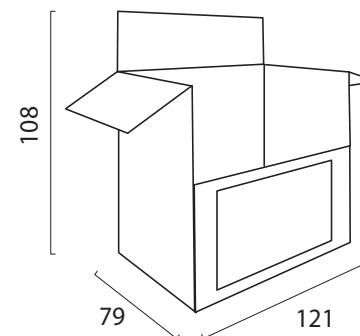

**BABY LULÙ PALL BOX CONTIENE  
25 TAVOLI E 80 SEDIE DI COLORI MISTI**  
BABY LULÙ PALL BOX CONTAINS 25 TABLES  
AND 80 CHAIRS OF MIXED COLORS

## DIMENSIONI | DIMENSIONS (cm)

## LOGISTICA | LOGISTIC

	PESO   WEIGHT (kg)
<b>PZ. PALLET   PCS. PALLET</b> <b>1</b>	<b>101,20</b>
<b>MISURE PALLET   PALLET DIM. (cm)</b> <b>79 x 121 x 111 h</b>	
<b>PZ. BILICO   PCS. TRUCK</b> <b>66</b>	
<b>PZ. 40' CTR   PCS. 40' CTN</b> <b>60</b>	