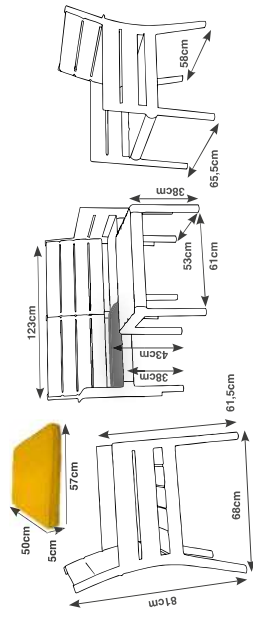

**SET PANKA VERDE SALVIA  
CUSCINO GIALLO**  
SET PANKA SAGE GREEN  
WITH MUSTARD CUSHIONS

**COLORI | COLORS**

COLORI | COLORS

CODICE | ITEM CODE

COD. EAN | EAN CODE

VERDE SALVIA  
SAGE GREEN

S7731VS

8.005.465.973.892

**DIMENSIONI | DIMENSIONS (cm)**

**LOGISTICA | LOGISTIC**

\* La seduta è 50 cm se porta il cuscino | Seat 50 cm with cushion

		PESO   WEIGHT (kg)
PZ. CARTONE   PCS. BOX	1	
DIM. CARTONE   BOX SIZE (cm)	120 x 80 x 39,50 h	
N. CARTONI PALLET   N. BOXES PALLET	6	
PZ. PALLET   PCS. PALLET	6	45,50
MISURE PALLET   PALLET DIMI. (cm)	120 x 80 x 253 h	
PZ. BILICO   PCS. TRUCK	198	
PZ. 40' CTR   PCS. 40' CTN		