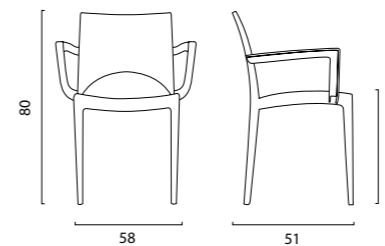

Paris

Poltrona polipropilene ignifugo
Fire-retardant polypropylene armchair

Linea Ignifuga 

Linea Ignifuga 

POLTRONA PARIS IGNIFUGA
Classe 1 – Reazione al fuoco (norma UNI 9177)
Certificazioni domestico & contract
PARIS FIRE-RETARDANT ARMCHAIR
Class 1 – Reaction to fire (UNI 9177 standard)
Certifications domestic & contract

COLORI COLORS	CODICE ITEM CODE	COD.EAN EAN CODE
 ANTRACITE ANTHRACITE	S6614YIGNI	8.005.465.976.541
 BIANCO WHITE	S6614BIGNI	8.005.465.976.534

DIMENSIONI | DIMENSIONS (cm)

IMPILABILE | STACKABLE

LOGISTICA | LOGISTIC

		PESO WEIGHT (kg)
PZ. PALLET PCS. PALLET	24	3,8
MISURE PALLET PALLET DIM. (cm)	93 x 59 x 231 h	
PZ. BILICO PCS. TRUCK	1.392	
PZ. 40' CTR PCS. 40' CTN	1.104	

Nota | Note: Verificare la disponibilità dei colori e delle quantità prima dell'ordine. Check colour and quantity availability before placing the order.