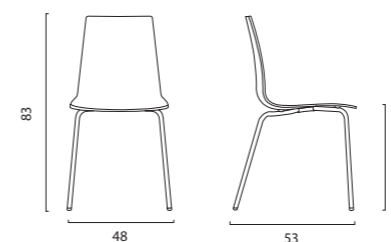

Calima

Sedia in policarbonato | Polycarbonate chair

SEDIA CALIMA IN POLICARBONATO TRASPARENTE.
Gambe in acciaio cromato d. 18x2 mm. Articolo da montare.
CALIMA TRANSPARENT POLYCARBONATE CHAIR.
Chromed steel (d. 18x2 mm.) chair. Ready to assemble.

SOLO PER USO INTERNO | ONLY FOR INDOOR USE

DIMENSIONI | DIMENSIONS (cm)

IMPILABILE | STACKABLE

LOGISTICA | LOGISTIC

		PESO WEIGHT (kg)
PZ. CARTONE PCS. BOX	4	5,7
CARTONI PALLET CARTON BOXES PALLET	16	
DIM. CARTONE BOX SIZE (cm)	59 x 55,5 x 50 h	
PZ. PALLET PCS. PALLET	64	
MISURE PALLET PALLET DIM. (cm)	120 x 112 x 215 h	
PZ. BILICO PCS. TRUCK	1.536	
PZ. 40' CTR PCS. 40' CTN	1.280	