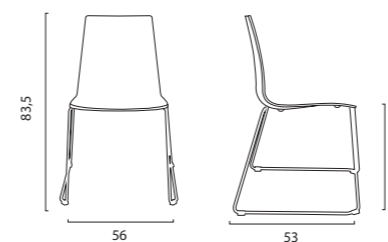

Calima

Sedia in policarbonato con gambe a slitta
Polycarbonate chair with slide legs

SEDIA CALIMA IN POLICARBONATO TRASPARENTE.
Base in tondino cromato diam. 11 mm. Articolo da montare.
CALIMA TRANSPARENT POLYCARBONATE CHAIR.
Steel-rod chromed base diam. 11 mm. Ready to assemble.

SOLO PER USO INTERNO | ONLY FOR INDOOR USE

DIMENSIONI | DIMENSIONS (cm)

IMPILABILE | STACKABLE

LOGISTICA | LOGISTIC

		PESO WEIGHT (kg)
PZ. CARTONE PCS. BOX	4	6,8
CARTONI PALLET CARTON BOXES PALLET	16	
DIM. CARTONE BOX SIZE (cm)	59 x 55,5 x 50 h	
PZ. PALLET PCS. PALLET	32	
MISURE PALLET PALLET DIM. (cm)	120 x 111 x 117 h	
PZ. BILICO PCS. TRUCK	1.536	
PZ. 40' CTR PCS. 40' CTN	1.280	