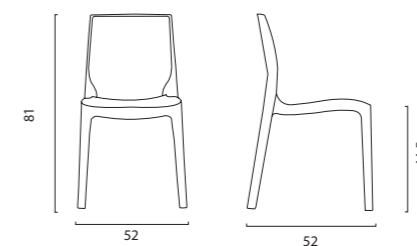

# Femme Fatale

Sedia in policarbonato | Polycarbonate chair

**SEDIA FEMME FATALE IN POLICARBONATO TRASPARENTE.**  
FEMME FATALE TRANSPARENT POLYCARBONATE CHAIR.

**COLORI | COLORS**

COLORI   COLORS	CODICE   ITEM CODE	COD. EAN   EAN CODE
 <b>TRASPARENTE</b> CRISTAL CLEAR	<b>S6317TR</b>	<b>8.005.465.890.946</b>
 <b>ROSSO RUBINO</b> RUBY RED	<b>S6317TRRR</b>	<b>8.005.465.890.960</b>
 <b>FUMÈ</b> SMOKED GREY	<b>S6317TRY</b>	<b>8.005.465.890.984</b>

**DIMENSIONI | DIMENSIONS (cm)**

**IMPILABILE | STACKABLE**

**LOGISTICA | LOGISTIC**

		PESO   WEIGHT (kg)
<b>PZ. PALLET   PCS. PALLET</b>	<b>16</b>	<b>5,3</b>
<b>MISURE PALLET   PALLET DIM. (cm)</b>	<b>100 x 48 x 172 h</b>	
<b>PZ. BILICO   PCS. TRUCK</b>	<b>1.120</b>	
<b>PZ. 40' CTR   PCS. 40' CTN</b>	<b>960</b>	