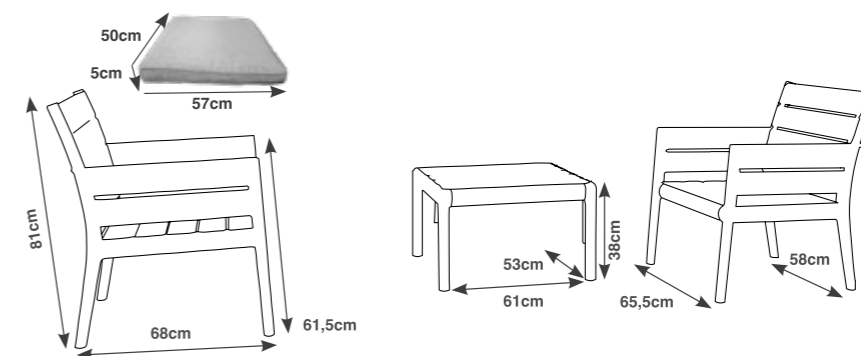

* La seduta è 50 cm se porta il cuscino | Seat 50 cm with cushion

			PESO WEIGHT (kg)
PZ. CARTONE PCS. BOX	1		19,30
DIM. CARTONE BOX SIZE (cm)	69 x 37,5 x 82,5 h		
N. CARTONI PALLET N. BOXES PALLET	9		
PZ. PALLET PCS. PALLET	9		
MISURE PALLET PALLET DIM. (cm)	111 x 80 x 260 h		
PZ. BILICO PCS. TRUCK	297		
PZ. 40' CTR PCS. 40' CTN	252		

COLORI COLORS	CODICE ITEM CODE	COD.EAN EAN CODE
 ANTRACITE ANTHRACITE	S7733Y	8.005.465.975.322
 JUTA JUTE	S7733J	8.005.465.975.780

DIMENSIONI | DIMENSIONS (cm)

LOGISTICA | LOGISTIC

* La seduta è 50 cm se porta il cuscino | Seat 50 cm with cushion