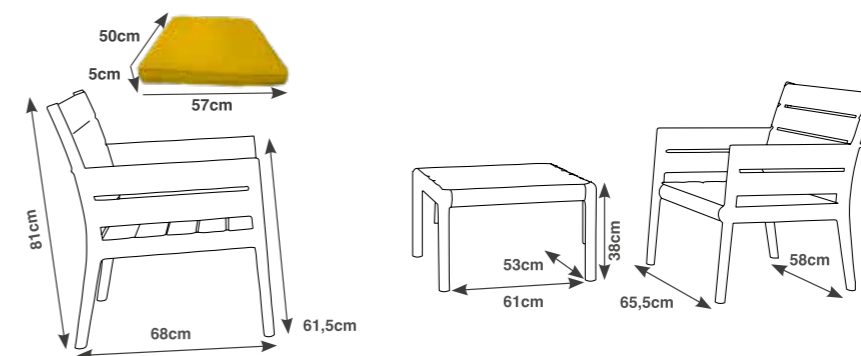

COLORI COLORS	CODICE ITEM CODE	COD.EAN EAN CODE
 VERDE SALVIA SAGE GREEN	S7733VS	8.005.465.975.339

DIMENSIONI | DIMENSIONS (cm)

LOGISTICA | LOGISTIC

* La seduta è 50 cm se porta il cuscino | Seat 50 cm with cushion