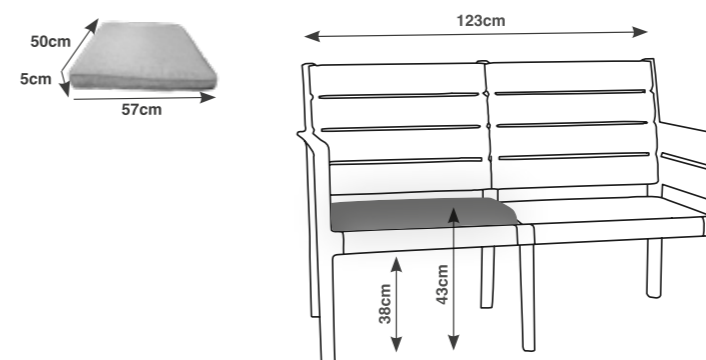

PANKA

Set Panka Divano 2 Posti | Set Panka Sofa 2 Seats

DIVANO PANKA 2 POSTI REALIZZATO CON MATERIALI RICICLATI POST-CONSUMO, CON TRATTAMENTO ANTI UV. 1 X PANKA 2 POSTI CON CUSCINO SEDUTA. PRODOTTO IN KIT, PRONTO DA MONTARE.

DIMENSIONI | DIMENSIONS (cm)

LOGISTICA | LOGISTIC

* La seduta è 50 cm se porta il cuscino | Seat 50 cm with cushion

			PESO WEIGHT (kg)
PZ. CARTONE PCS. BOX	1		19,30
DIM. CARTONE BOX SIZE (cm)	69 x 37,5 x 82,5 h		
N. CARTONI PALLET N. BOXES PALLET	9		
PZ. PALLET PCS. PALLET	9		
MISURE PALLET PALLET DIM. (cm)	111 x 80 x 260 h		
PZ. BILICO PCS. TRUCK	297		
PZ. 40' CTR PCS. 40' CTN	252		