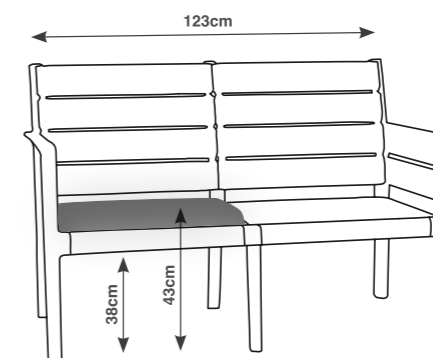

COLORI | COLORS

CODICE | ITEM CODE

COD.EAN | EAN CODE

VERDE SALVIA
SAGE GREEN

S7731VS-02

8.005.465.974.905

DIMENSIONI | DIMENSIONS (cm)

LOGISTICA | LOGISTIC

* La seduta è 50 cm se porta il cuscino | Seat 50 cm with cushion

			PESO WEIGHT (kg)
PZ. CARTONE PCS. BOX	1		19,30
DIM. CARTONE BOX SIZE (cm)	69 x 37,5 x 82,5 h		
N. CARTONI PALLET N. BOXES PALLET	9		
PZ. PALLET PCS. PALLET	9		
MISURE PALLET PALLET DIM. (cm)	111 x 80 x 260 h		
PZ. BILICO PCS. TRUCK	297		
PZ. 40' CTR PCS. 40' CTN	252		