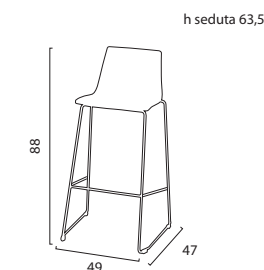

Imola Mini

Mini sgabello | Mini barstool

SGABELLO MINI IMOLA MAT con seduta in polipropilene e base in tondino cromato diam. 11 mm. Articolo da montare.
 IMOLA BARSTOOL with polypropylene seat & steel-rod chromed base diam. 11 mm. Ready to assemble.

DIMENSIONI | DIMENSIONS (cm)

LOGISTICA | LOGISTIC

IMBALLO CARTONE CARTON BOX	PESO WEIGHT (kg)
PZ. CARTONE PCS. BOX 4	5,9
DIM. CARTONE BOX SIZE (cm) 57 x 52 x 77 h	
N. CARTONI PALLET N. BOXES PALLET 10	
PZ. PALLET PCS. PALLET 40	
MISURE PALLET PALLET DIM. (cm) 104 x 120 x 221 h	
PZ. BILICO PCS. TRUCK 1.040	
PZ. 40' CTR PCS. 40' CTN 840	