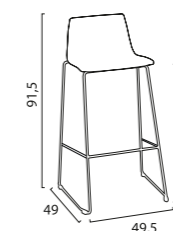

# Nadir

Sgabello  
Barstool

**SGABELLO NADIR con seduta polimerica e base in tondino cromato diam. 11 mm. Articolo da montare.**  
NADIR BARSTOOL with polymeric seat & steel-rod chromed base diam. 11 mm. Ready to assemble.

## DIMENSIONI | DIMENSIONS (cm)

## LOGISTICA | LOGISTIC

		PESO   WEIGHT (kg)
<b>PZ. CARTONE</b>   PCS. BOX	<b>4</b>	<b>6,0</b>
<b>DIM. CARTONE</b>   BOX SIZE (cm)	<b>57 x 52 x 77 h</b>	
<b>PZ. PALLET</b>   PCS. PALLET	<b>40</b>	
<b>MISURE PALLET</b>   PALLET DIM. (cm)	<b>104 x 120 x 221 h</b>	
<b>PZ. BILICO</b>   PCS. TRUCK	<b>1.040</b>	
<b>PZ. 40' CTR</b>   PCS. 40' CTN	<b>840</b>	