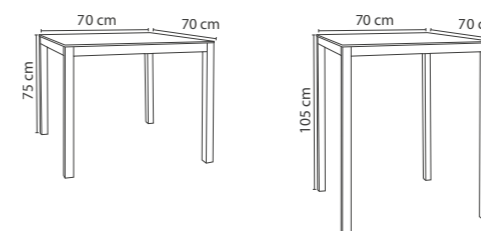

Brunch

Tavolo Brunch Light
70x70x h. 75/105 , top in lamiera
 Brunch Table Light
 70x70x h. 75/105, sheet metal top.

TAVOLO BRUNCH LIGHT 70x70x h. 75/105, top in lamiera. Telaio prezinato verniciato con polvere poliestere nero opaco. Spessore ripiano in lamiera: 1,2 mm. Altezza bordo ripiano: 4 cm. Gambe con sezione 4x4 cm. Il ripiano può essere montato con gambe alte o basse, a seconda delle esigenze. Piedini regolabili. Articolo da montare. Per uso interno ed esterno.

BRUNCH TABLE LIGHT 70x70x h. 75/105, sheet metal top. Pre-galvanized frame with matt black polyester powder-coated finish. Sheet metal thickness: 1.2 mm. Top edge height: 4 cm. Legs with 4x4 cm section. The top can be mounted with either high or low legs, depending on requirements. Adjustable feet. Ready to assemble. For indoor and outdoor use.

DIMENSIONI | DIMENSIONS (cm)

LOGISTICA 70X70 RIPIANO BRUNCH | LOGISTIC 70X70 BRUNCH SHELF

	PESO WEIGHT (kg)
PZ. CARTONE PCS. BOX	1
DIM. CARTONE BOXE SIZE (cm)	71 x 71 x 6 h
PZ. PALLET PCS. PALLET	14
MISURE PALLET PALLET DIM. (cm)	80 x 80 x 98 h
	10,3

LOGISTICA 4 GAMBE H.75 | LOGISTIC LOGISTICS 4 LEGS H.75

	PESO WEIGHT (kg)
PZ. CARTONE PCS. BOX	1
DIM. CARTONE BOXE SIZE (cm)	76,5 x 8,5 x 8,5
PZ. PALLET PCS. PALLET	14
MISURE PALLET PALLET DIM. (cm)	120 x 80 x 20,5 h
	5,12