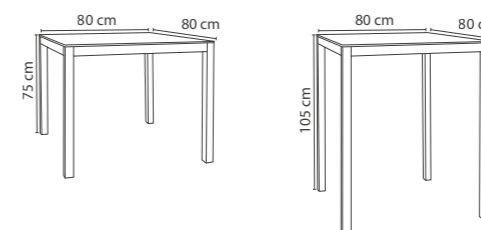

# Brunch

**Tavolo Brunch Light**  
**80x80x h. 75/105 , top in lamiera**

Brunch Table Light  
80x80x h. 75/105, sheet metal top.

**TAVOLO BRUNCH LIGHT 80x80x h. 75/105 , top in lamiera. Telaio prezinato verniciato con polvere poliestere nero opaco. Spessore ripiano in lamiera: 1,2 mm. Altezza bordo ripiano: 4 cm. Gambe con sezione 4x4 cm. Il ripiano può essere montato con gambe alte o basse, a seconda delle esigenze. Piedini regolabili. Articolo da montare. Per uso interno ed esterno.**

BRUNCH TABLE LIGHT 80x80x h. 75/105, sheet metal top. Pre-galvanized frame with matt black polyester powder coated finish. Sheet metal thickness: 1.2 mm. Top edge height: 4 cm. Legs with 4x4 cm section. The top can be mounted with either high or low legs, depending on requirements. Adjustable feet. Ready to assemble. For indoor and outdoor use.

## DIMENSIONI | DIMENSIONS (cm)

## LOGISTICA 4 GAMBE H.75 | LOGISTIC LOGISTICS 4 LEGS H.75

		PESO   WEIGHT (kg)
<b>PZ. CARTONE   PCS. BOX</b>	<b>1</b>	<b>5,12</b>
<b>DIM. CARTONE   BOXE SIZE (cm)</b>	<b>76,5 x 8,5 x 8,5</b>	
<b>PZ. PALLET   PCS. PALLET</b>	<b>14</b>	
<b>MISURE PALLET   PALLET DIM. (cm)</b>	<b>120 x 80 x 20,5 h</b>	