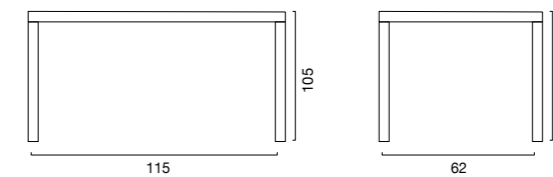

Brunch

Tavolo Brunch con ripiano melaminico
Rectangular Brunch table with top in melamine

TAVOLO BRUNCH RETTANGOLARE 62x115x h. 105,
top in nobilitato melaminico. Telaio zincato
verniciato poliestere nero opaco.
Articolo da montare. Solo per uso interno.
RECTANGULAR BRUNCH TABLE 62x115x h. 105,
top in melamine. Galvanized frame with matt
black polyester paint finish.
Ready to assemble. For indoor use only.

COLORI | COLORS

COLORI COLORS	CODICE ITEM CODE	COD. EAN EAN CODE
 ANTRACITE ANTHRACITE	S9101YLB1	8.005.465.972.505

DIMENSIONI | DIMENSIONS (cm)

LOGISTICA | LOGISTIC

		PESO WEIGHT (kg)
PZ. CARTONE PCS. BOX	1	27,0
DIM. CARTONE BOX SIZE (cm)	117 x 65 x 9,5 h	
PZ. PALLET PCS. PALLET	8	
MISURE PALLET PALLET DIM. (cm)	118 x 66 x 89 h	
PZ. BILICO PCS. TRUCK	640	
PZ. 40' CTR PCS. 40' CTN	480	