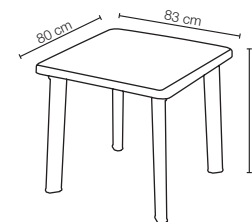

Rodi

Tavolo 80x80
Table 80x80

RODI TAVOLO 80X80 IN POLIPROPILENE RODI TABLE 80X80 IN POLYPROPYLENE

COLORI | COLORS

	COLORI COLORS	CODICE ITEM CODE	COD. EAN EAN CODE
	BIANCO WHITE	091	8.003.572.000.197
	VERDE GREEN	092	8.003.572.000.920
	ANTRACITE ANTHRACITE	090Y	8.005.465.965.651

DIMENSIONI | DIMENSIONS (cm)

LOGISTICA | LOGISTIC

	PESO WEIGHT (kg)
PZ. PALLET PCS. PALLET	39
MISURE PALLET PALLET DIM. (cm)	120 x 80 x 230 h
PZ. BILICO PCS. TRUCK	1.258
PZ. 40' CTR PCS. 40' CTN	925