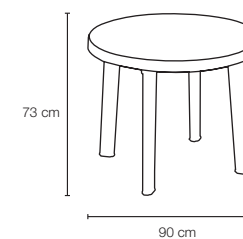

Sestri

Tavolo
Table

TAVOLO SESTRI DIAMETRO 90 IN POLIPROPILENE SESTRI TABLE DIAMETER 90 IN POLYPROPYLENE

COLORI | COLORS

	COLORI COLORS	CODICE ITEM CODE	COD. EAN EAN CODE
	BIANCO WHITE	131	8.003.572.000.043
	VERDE GREEN	132	8.003.572.000.371
	ANTRACITE ANTHRACITE	130Y	8.005.465.965.675

DIMENSIONI | DIMENSIONS (cm)

LOGISTICA | LOGISTIC

	PESO WEIGHT (kg)
PZ. PALLET PCS. PALLET	33
MISURE PALLET PALLET DIM. (cm)	120 x 90 x 230 h
PZ. BILICO PCS. TRUCK	990
PZ. 40' CTR PCS. 40' CTN	924